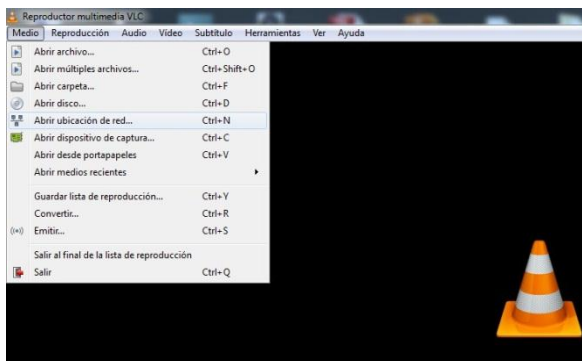

LUEGO DE LA INSTALACION

- WINDOWS MEDIA PLAYER

Abrir el reproductor Windows Media Player:

Hacer clic con el botón derecho del mouse sobre la barra de reproducción Archivo /
Abrir dirección URL

Ingresar alguno de los enlaces directos del streaming de televisión o eclipse

STREAMING1

<rtsp://media.neuquen.gov.ar/rtn/television>

<rtmp://media.neuquen.gov.ar/rtn/television>

STREAMING2

<rtsp://media.neuquen.gov.ar/live/eclipse>

<rtmp://media.neuquen.gov.ar/live/eclipse>

- VLC PLAYER

Abrir el reproductor VLC y hacer Clic en Medio / Abrir ubicación de red

Ingresar alguno de los enlaces directos del streaming de televisión o eclipse

STREAMING1

rtsp://media.neuquen.gov.ar/rtn/television