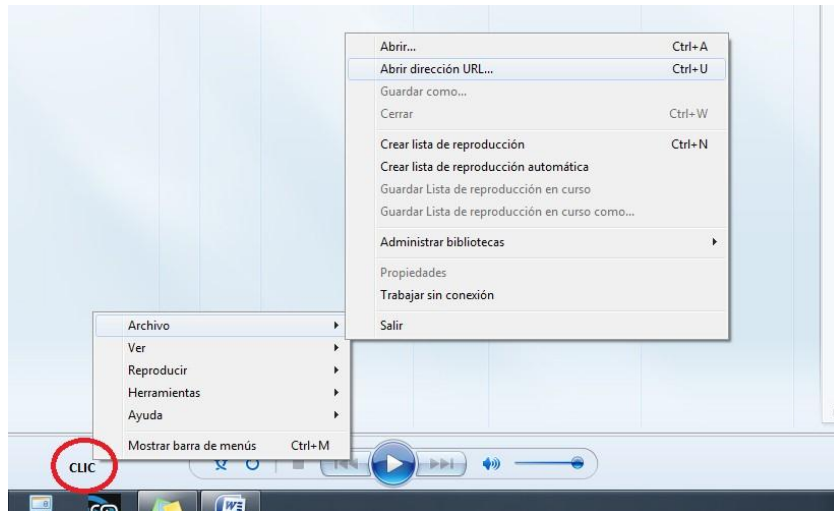

<https://www.videolan.org/vlc/>

For a correct functioning of the content playback, it is recommended to download and install the latest codec version.

Download link:

<https://k-lite-codec-pack.uptodown.com/windows/descargar>

LUEGO DE LA INSTALACION

- WINDOWS MEDIA PLAYER

Abrir el reproductor Windows Media Player:

Hacer clic con el botón derecho del mouse sobre la barra de reproducción Archivo /
Abrir dirección URL

Ingresar alguno de los enlaces directos del streaming de televisión o eclipse